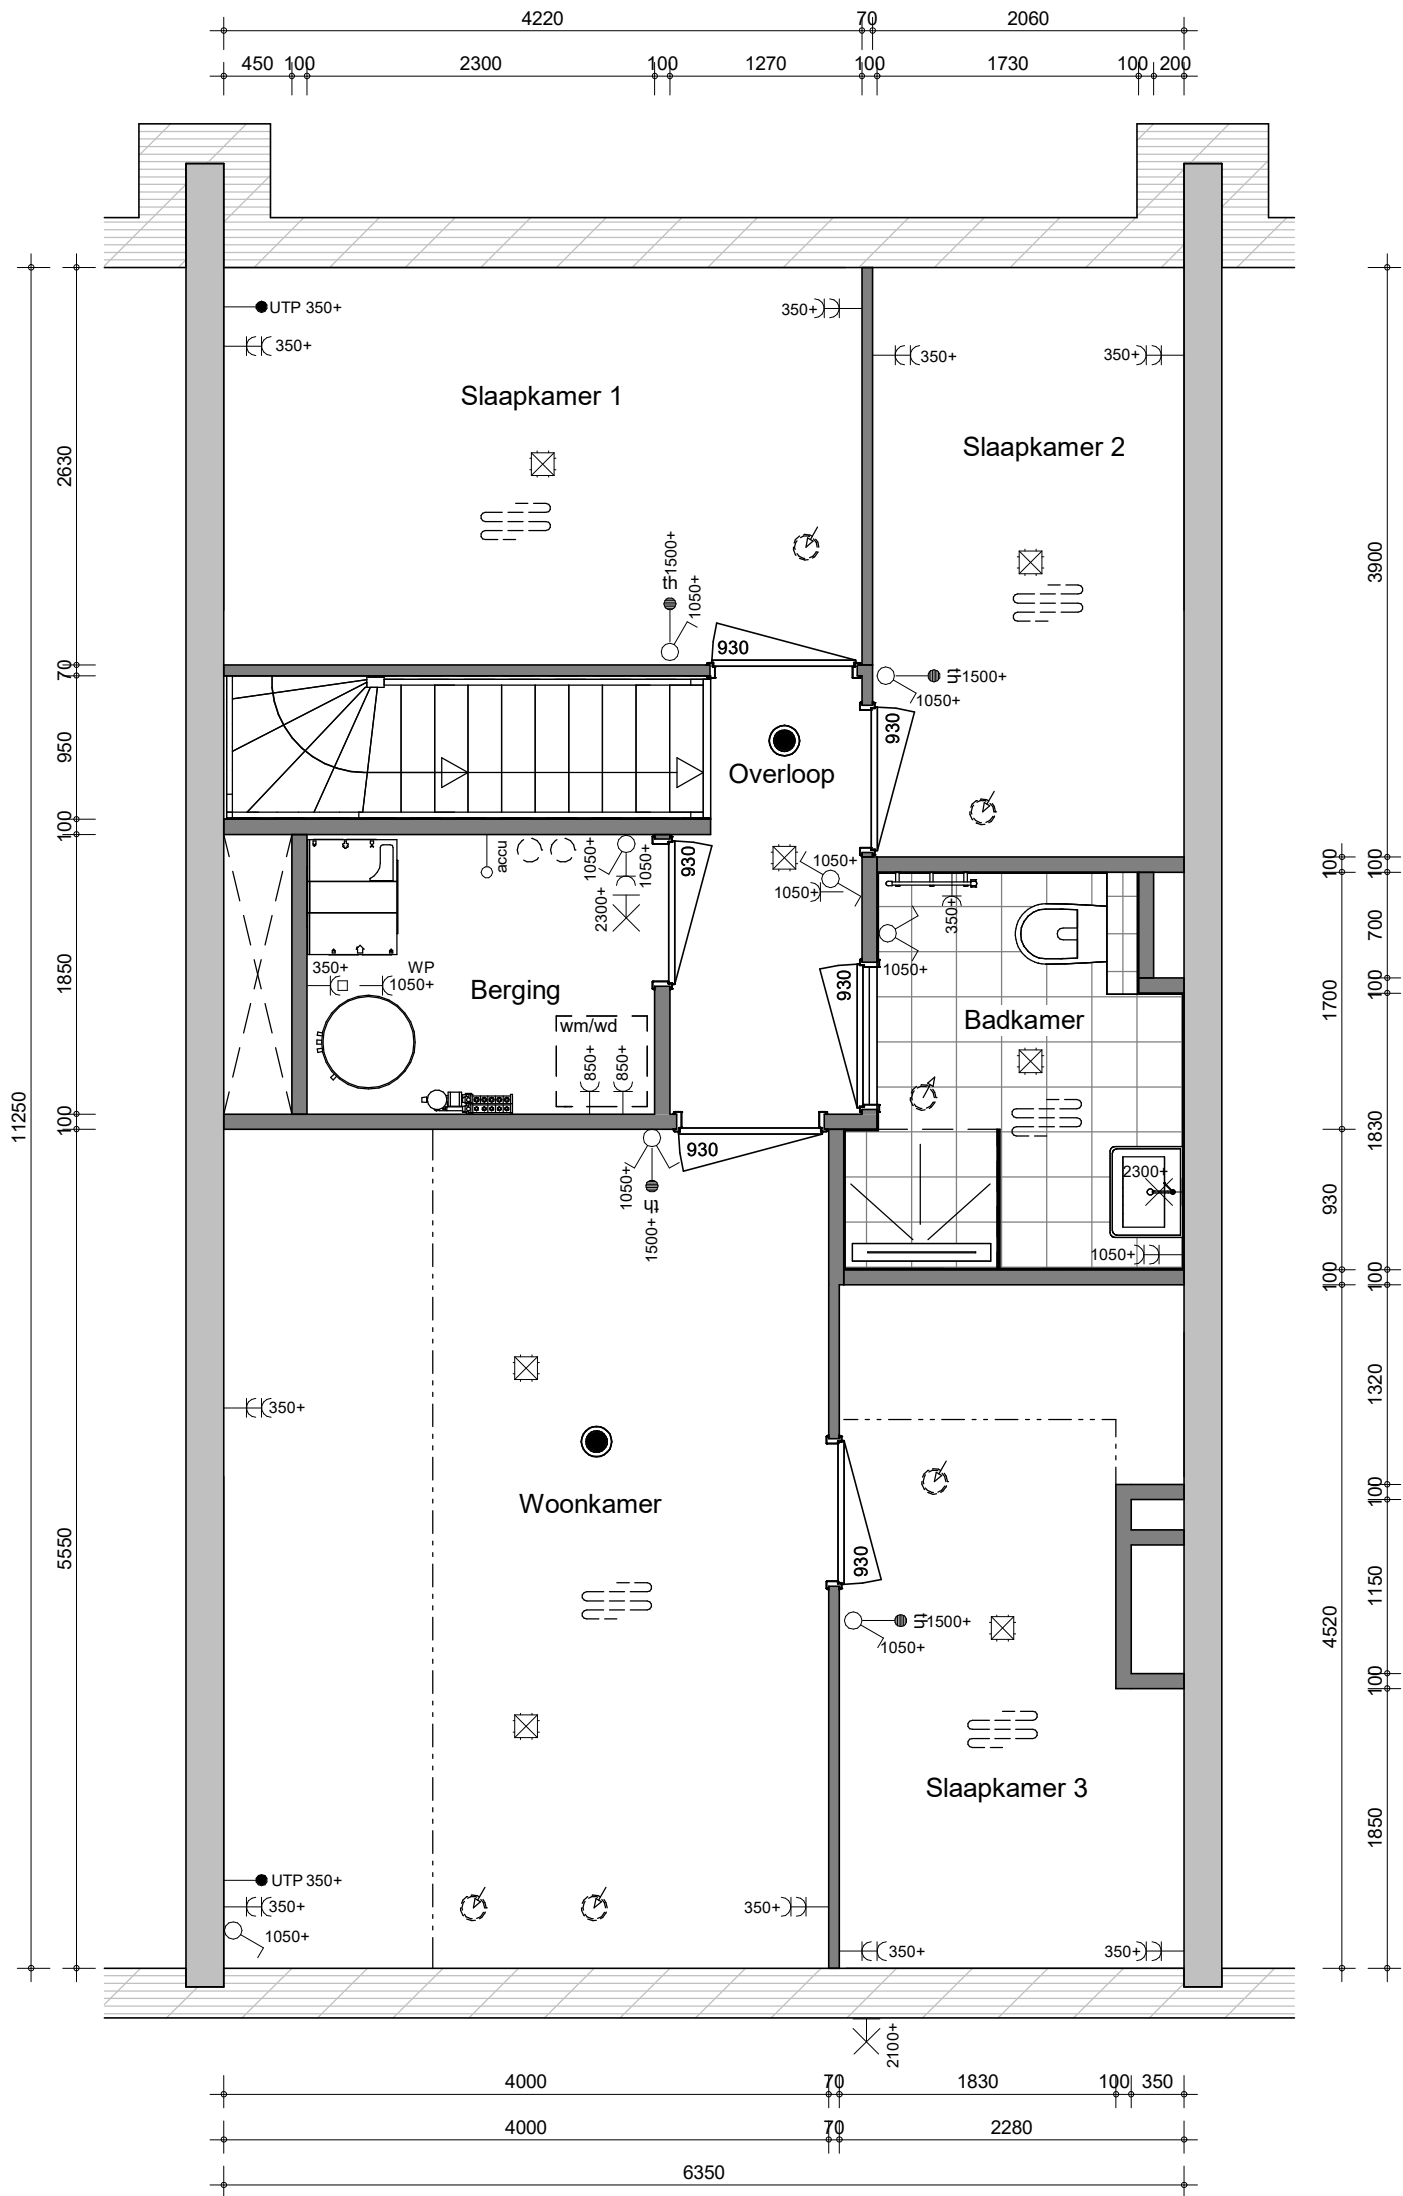

bouwnummer: 1.0.03, 1.0.09, 2.0.03, 2.0.11, 2.0.13, 2.0.15 en 2.0.16 (als getekend)
 bouwnummer: 1.0.02, 1.0.04, 2.0.02, 2.0.04, 2.0.12, 2.0.14 en 2.0.17 (spiegelbeeld)

	project	getekend	schaal
	Geins, Amsterdam	DBr	1:50
omschrijving Type Aronia - A1 1e verdieping Blok 1 en 2	status	definitief	datum
	project nr	9379	03-11-2023
	tekening nr	V-201	wijz.

bouwnummer: 2.0.01 (als getekend)

project
Geins, Amsterdam
 omschrijving
**Type Aronia - A1 kop
 1e verdieping
 Blok 2**

getekend
DBr
 status
definitief
 project nr
9379
 tekening nr
V-201a

schaal
1:50
 datum
03-11-2023
 wijz.

optie: keuken verplaatsen naar 1e verdieping

project
Geins, Amsterdam
 omschrijving
Type Aronia - A3
1e verdieping optie indeling
Blok 1 en 2

getekend
DBr
 status
definitief
 project nr
9379
 tekening nr
V-202
 schaal
1:50
 datum
20-09-2023
 wijz.

optie: extra slaapkamer

project
Geins, Amsterdam
 omschrijving
Type Aronia - A2
1e verdieping optie indeling
Blok 2

getekend
DBr
 status
definitief
 project nr
9379
 tekening nr
V-203

schaal
1:50
 datum
20-09-2023
 wijz.