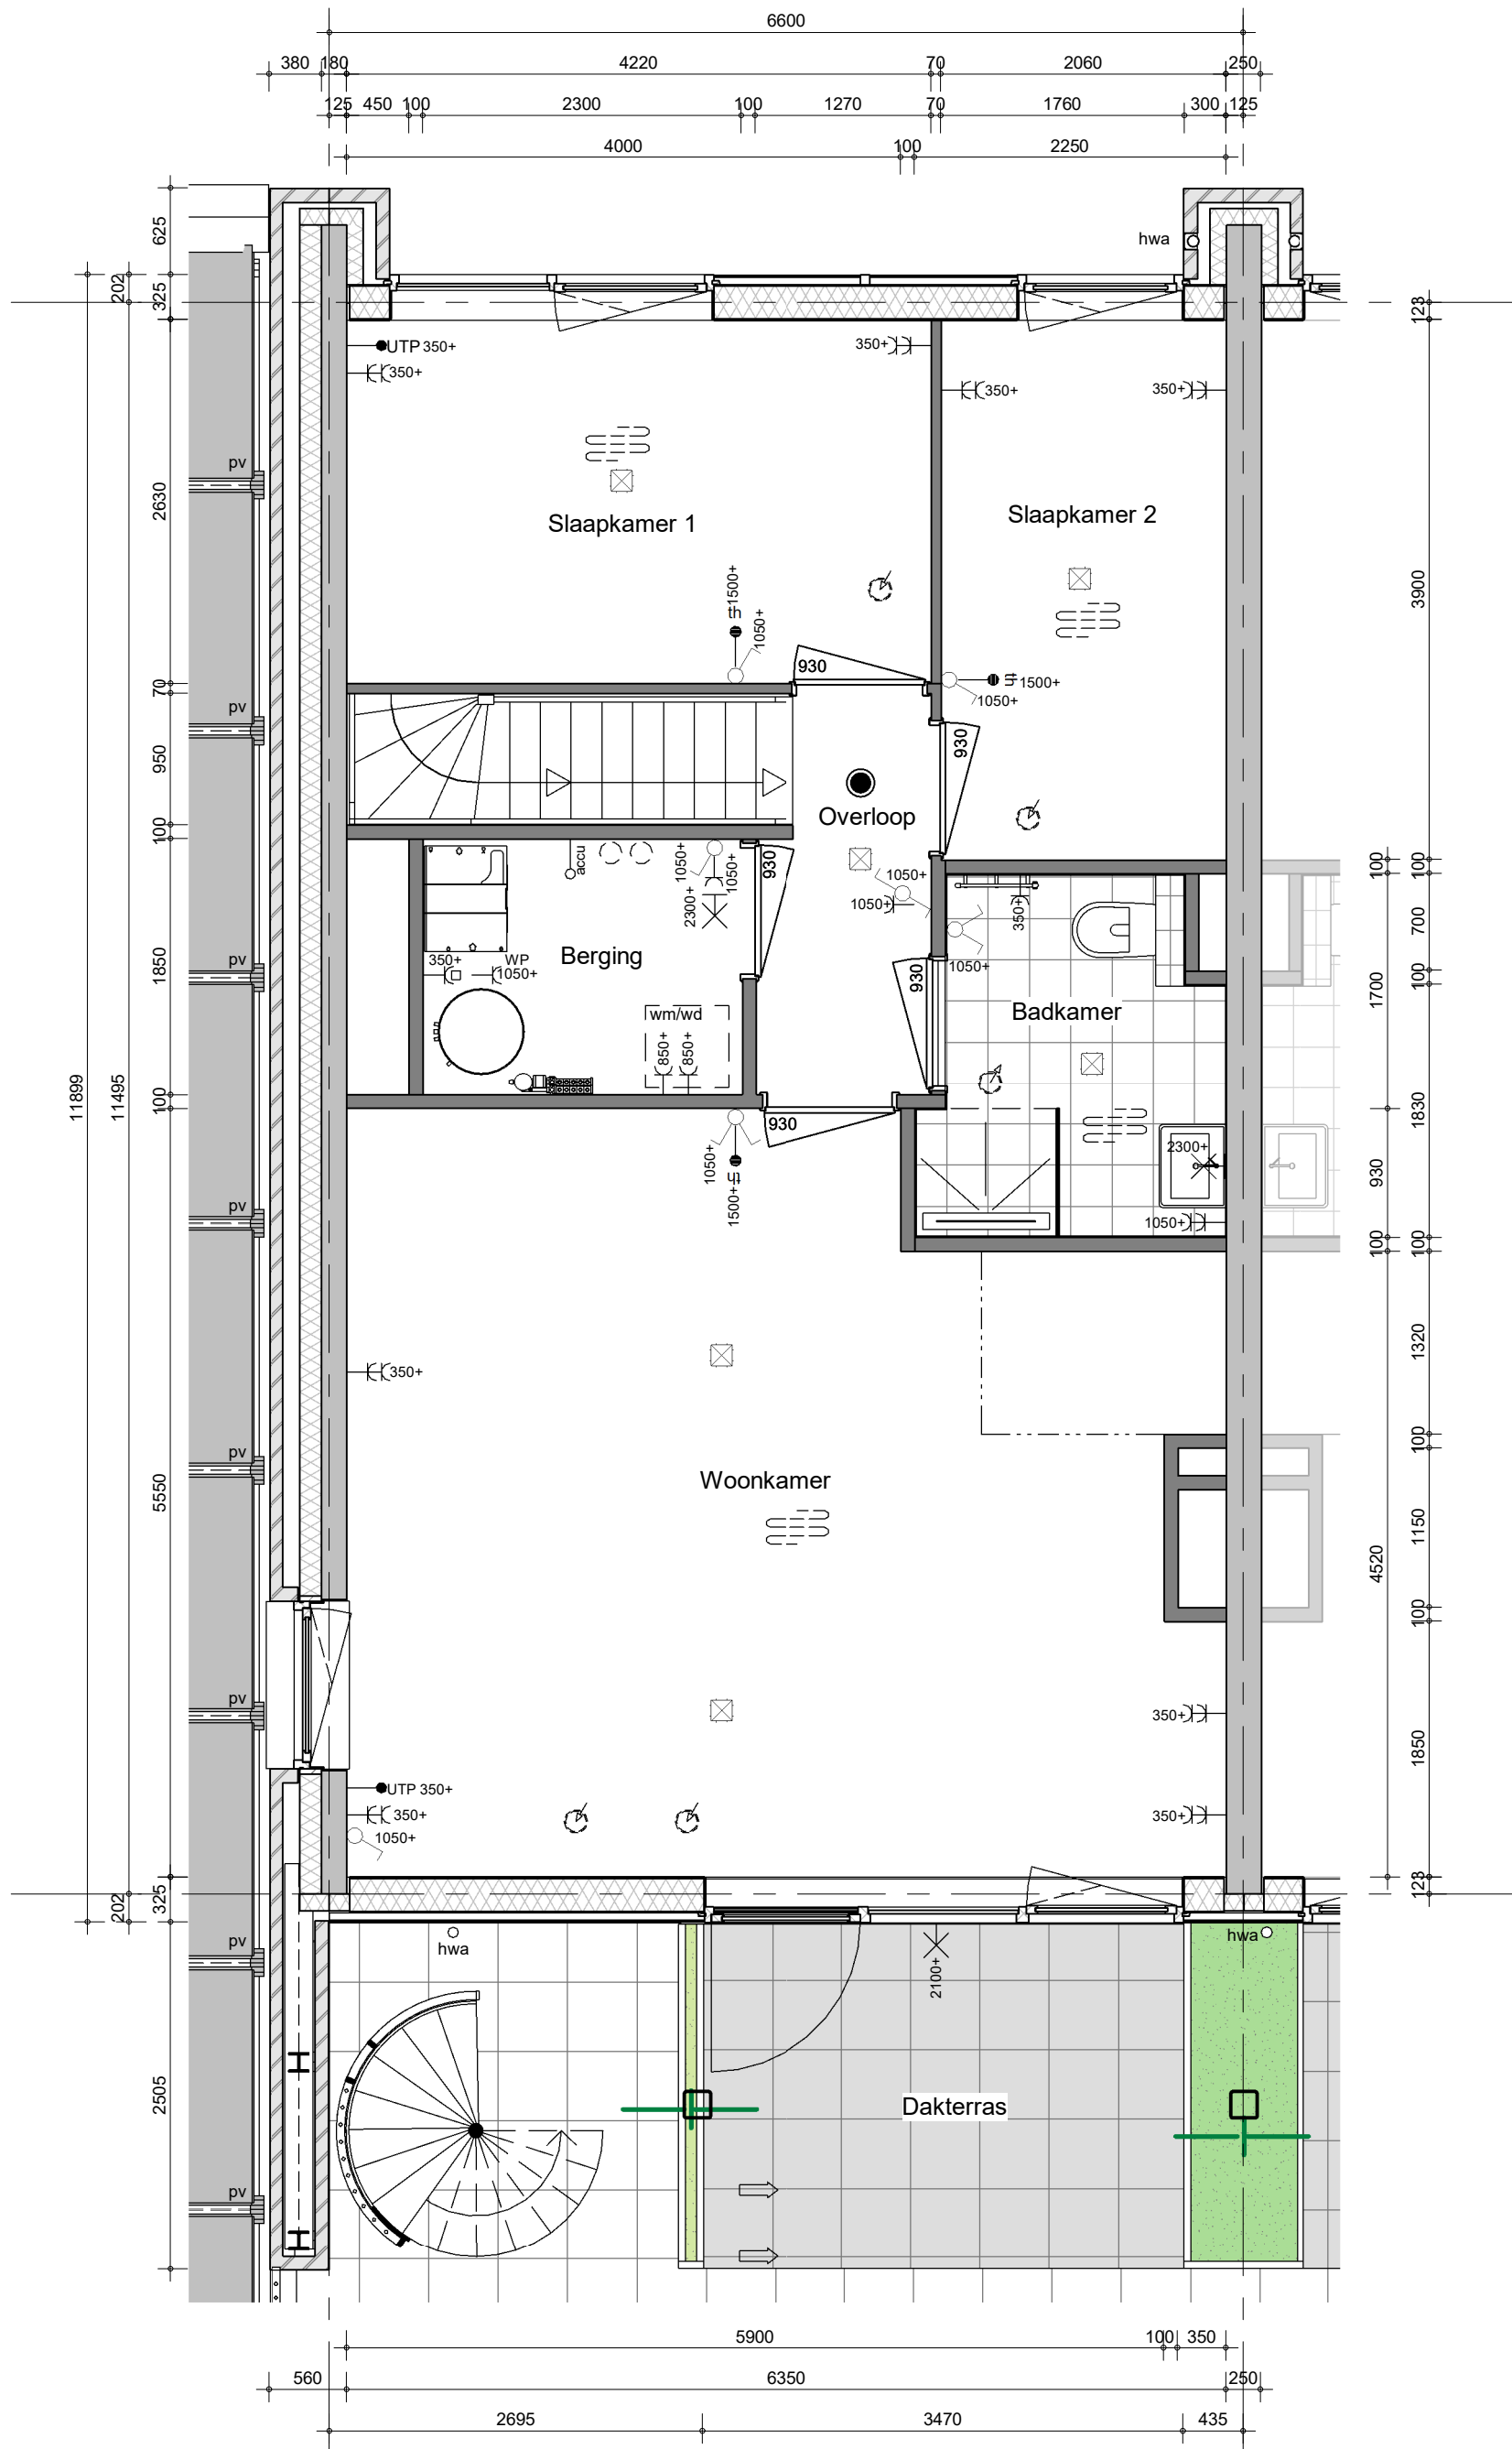

bouwnummer: 1.0.03, 1.0.09, 2.0.03, 2.0.11, 2.0.13, 2.0.15 en 2.0.16 (als getekend)
 bouwnummer: 1.0.02, 1.0.04, 2.0.02, 2.0.04, 2.0.12, 2.0.14 en 2.0.17 (spiegelbeeld)

	project	getekend	schaal
	Geins, Amsterdam	DBr	1:50
omschrijving Type Aronia - A1 1e verdieping Blok 1 en 2	status	definitief	datum
	project nr	9379	03-11-2023
	tekening nr	V-201	wijz.

bouwnummer: 2.0.01 (als getekend)

project
Geins, Amsterdam
 omschrijving
**Type Aronia - A1 kop
 1e verdieping
 Blok 2**

getekend
DBr
 status
definitief
 project nr
9379
 tekening nr
V-201a

schaal
1:50
 datum
03-11-2023
 wijz.

optie: keuken verplaatsen naar 1e verdieping

project
Geins, Amsterdam
 omschrijving
Type Aronia - A3
1e verdieping optie indeling
Blok 1 en 2

getekend
DBr
 status
definitief
 project nr
9379
 tekening nr
V-202
 schaal
1:50
 datum
20-09-2023
 wijz.

optie: extra slaapkamer

project
Geins, Amsterdam
 omschrijving
Type Aronia - A2
1e verdieping optie indeling
Blok 2

getekend
DBr
 status
definitief
 project nr
9379
 tekening nr
V-203

schaal
1:50
 datum
20-09-2023
 wijz.