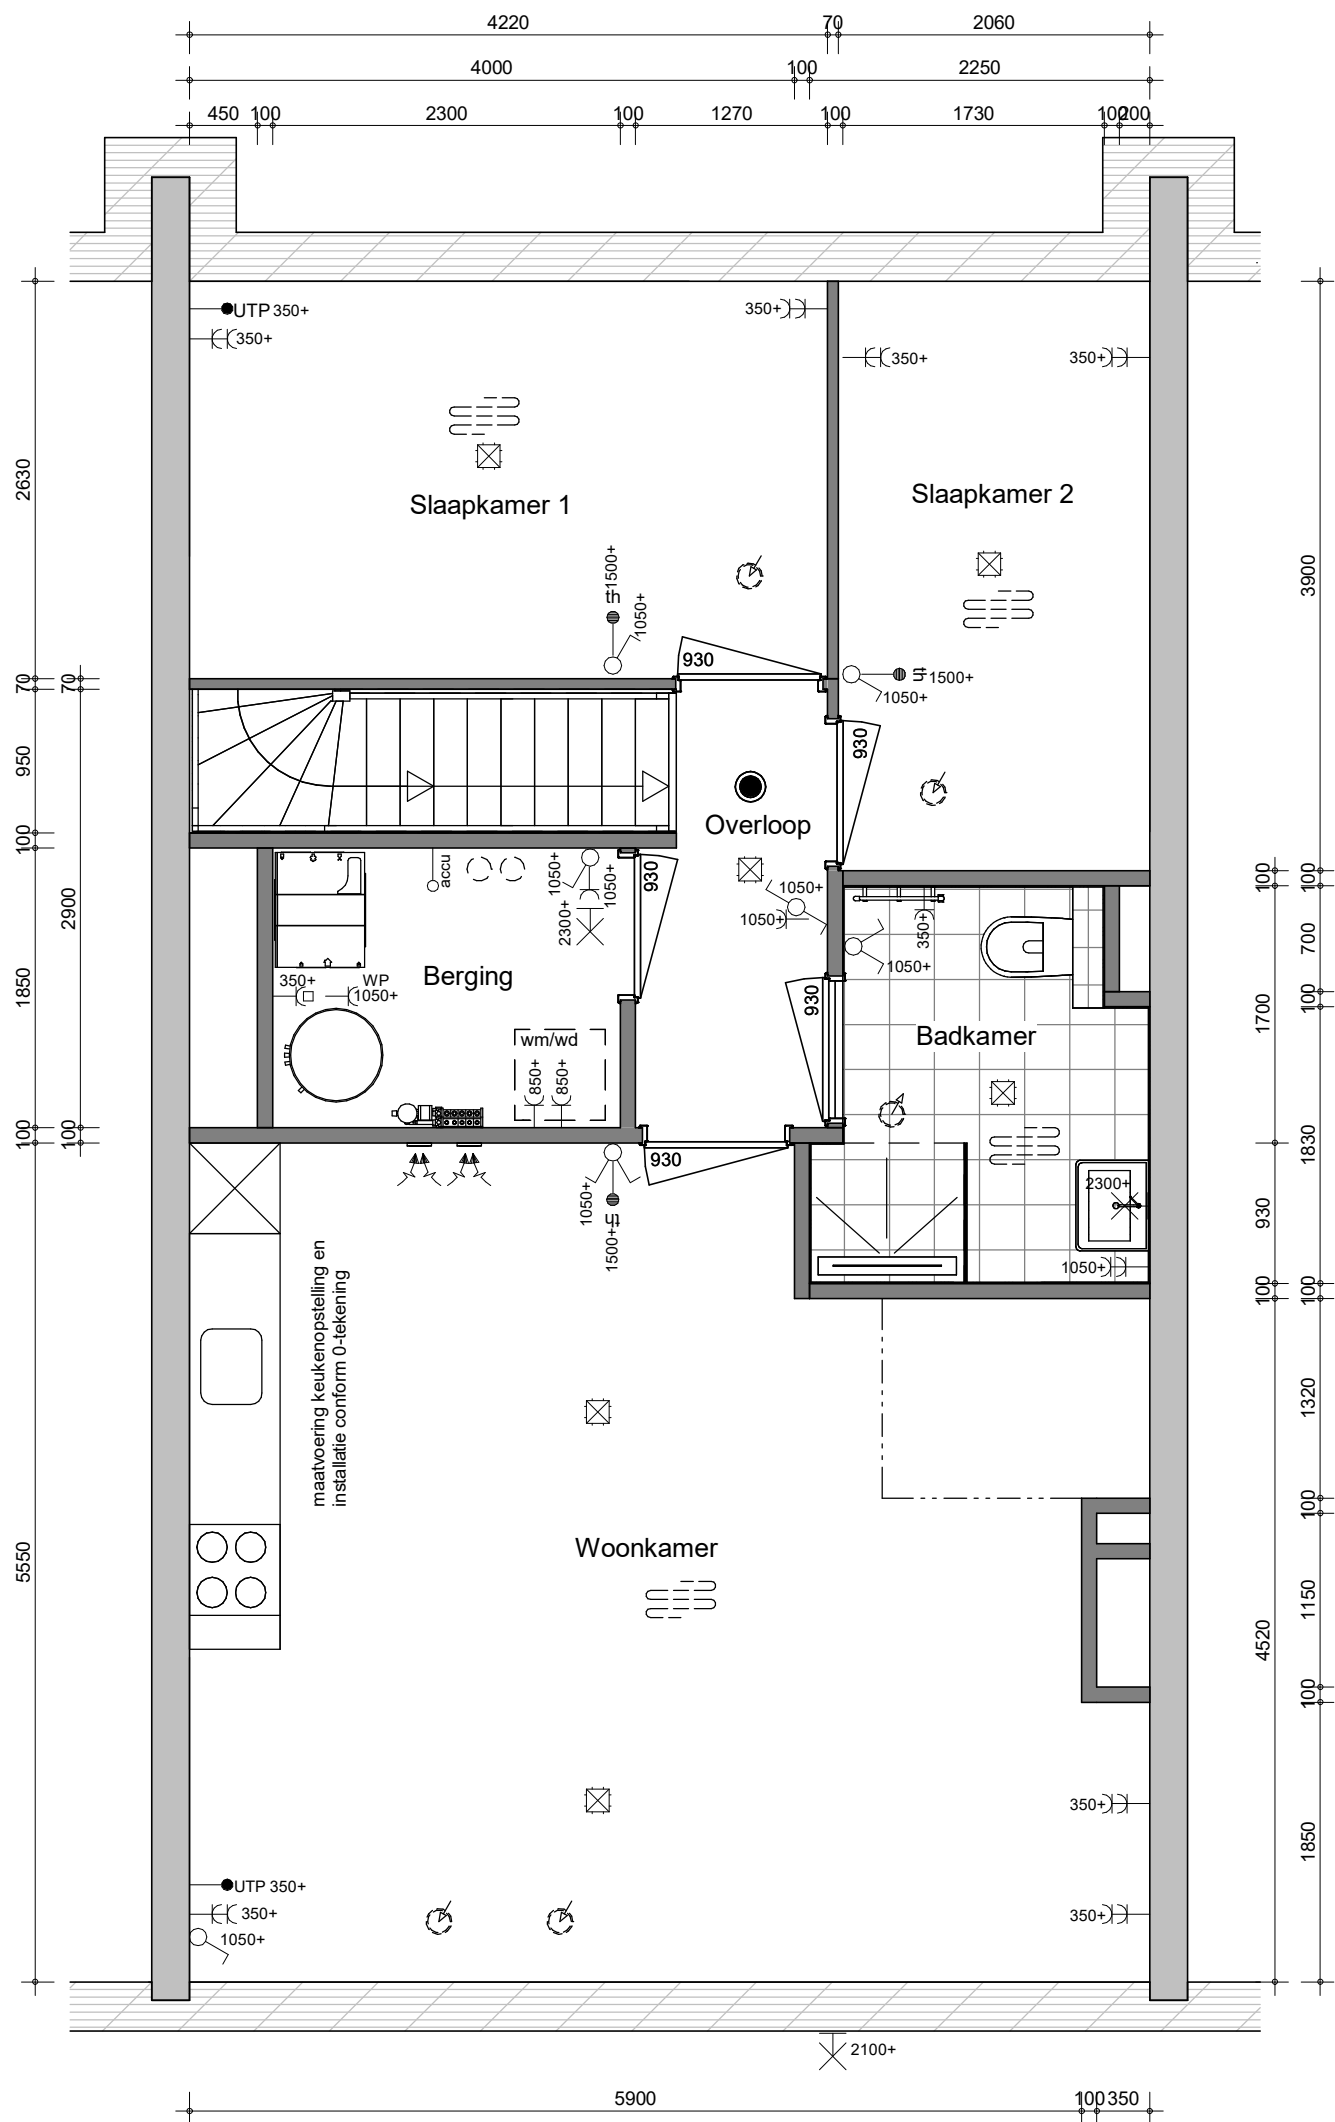

bouwnummer: 1.0.03, 1.0.09, 2.0.03, 2.0.11, 2.0.13, 2.0.15 en 2.0.16 (als getekend)
 bouwnummer: 1.0.02, 1.0.04, 2.0.02, 2.0.04, 2.0.12, 2.0.14 en 2.0.17 (spiegelbeeld)

	project	getekend	schaal
	Geins, Amsterdam	DBr	1:50
omschrijving Type Aronia - A1 1e verdieping Blok 1 en 2	status	definitief	datum
	project nr	9379	03-11-2023
	tekening nr	V-201	wijz.

bouwnummer: 2.0.01 (als getekend)

project
Geins, Amsterdam
 omschrijving
**Type Aronia - A1 kop
 1e verdieping
 Blok 2**

getekend
DBr
 status
definitief
 project nr
9379
 tekening nr
V-201a

schaal
1:50
 datum
03-11-2023
 wijz.

optie: keuken verplaatsen naar 1e verdieping

project
Geins, Amsterdam
 omschrijving
Type Aronia - A3
1e verdieping optie indeling
Blok 1 en 2

getekend
DBr
 status
definitief
 project nr
9379
 tekening nr
V-202
 schaal
1:50
 datum
20-09-2023
 wijz.

optie: extra slaapkamer

project
Geins, Amsterdam
 omschrijving
Type Aronia - A2
1e verdieping optie indeling
Blok 2

getekend
DBr
 status
definitief
 project nr
9379
 tekening nr
V-203

schaal
1:50
 datum
20-09-2023
 wijz.